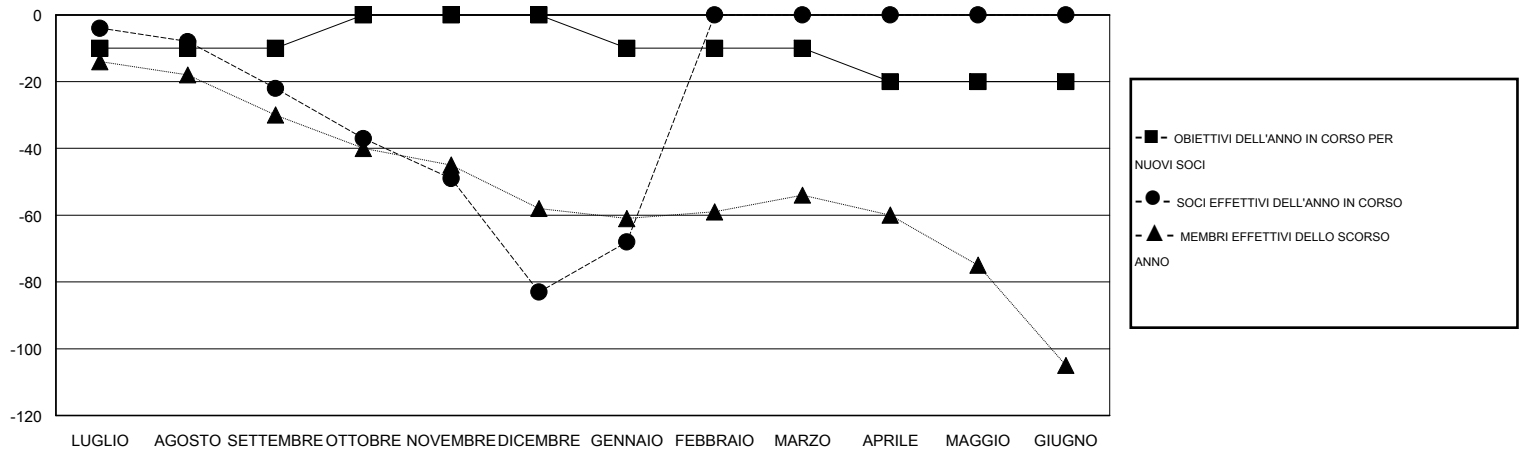

# MONTHLY MEMBERSHIP PROGRESS REPORT

District 108 IB3

Results as of: 2/17/2014 11:17:44AM

GMT: DOMENICO MESSINA

SEDE ITALY

GMT AREA COSTITUZIONALE 4

Club					Soci				
RISULTATI PER 2013-2014					RISULTATI PER 2013-2014				
TRIMESTRE	OBIETTIVO PER NUOVI CLUB	NUOVI CLUB EFFETTIVI	CLUB CANCELLATI EFFETTIVI	GUADAGNO/ PERDITA NETTI ATTUALI	TRIMESTRE	OBIETTIVO PER NUOVI SOCI	NUOVI SOCI EFFETTIVI	SOCI DIMESSI EFFETTIVI	GUADAGNO/ PERDITA NETTI ATTUALI
LUGLIO/AGOSTO/SETTEMBRE	0	0	0	0	LUGLIO/AGOSTO/SETTEMBRE	-10	9	31	-22
OTTOBRE/NOVEMBRE/DICEMBRE	0	0	0	0	OTTOBRE/NOVEMBRE/DICEMBRE	10	18	79	-61
GENNAIO/FEBBRAIO/MARZO	0	1	0	1	GENNAIO/FEBBRAIO/MARZO	-10	33	18	15
APRILE/MAGGIO/GIUGNO	0	0	0	0	APRILE/MAGGIO/GIUGNO	-10	0	0	0

CUMULATIVO DEGLI OBIETTIVI E NUOVI CLUB EFFETTIVI

CUMULATIVO DEGLI OBIETTIVI E SOCI EFFETTIVI

CLUB CANCELLATI: 0	18 CLUBS OF 69 HA/HANNO AGGIUNTO 1 O PIU' SOCI NUOVI	<u>DISTRIBUZIONE DEL SESSO</u>	
		UOMO	1,529 (72.36%)
		DONNA	584 (27.64%)
<u>SOCI DIMESSI</u>	<a href="#">CLICCARE QUI PER I DATI SULLO STATO DEL CLUB</a>	SOCI DI NUCLEI FAMILIARI	47
DEFUNTI		9	CAPOFAMIGLIA
CLUB CANCELLATO		NON CAPOFAMIGLIA	26
ALTRO			
TOTALE			